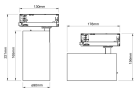

[Bekijk product](#)

Algemene informatie

Artikelnummer	250395
EAN	8719157051743
Merk	Noxion
Fabrikantnaam	Noxion LED 3-Phase Track Light Trixie 30W 930/940/957 36° Black
Lampdirect All-in garantie	6 jaar
Levensduur (uur)	50000

Technische Informatie

Techniek	LED Geïntegreerd
Watt	30
Vervangt (Watt)	50
Netspanning (Volt)	220-240
Dimbaar	Niet Dimbaar
Kleurcode	930 Warm Wit, 940 Koel Wit, 957 Koel Wit
Lichtkleur (Kelvin)	5700 Koel Wit, 3000 Warm Wit, 4000 Koel Wit
Kleurweergave (Ra)	90-99 - Perfecte kleurweergave
Lichtkleur	Wit
Kleurinstelling	CCT
Lichtopbrengst (Lumen)	2035
Lumen Watt Verhouding (Lm/W)	75