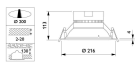

[Bekijk product](#)

Algemene informatie

Artikelnummer	214401
EAN	8718696852255
Merk	Philips
Fabrikantnaam	DN130B LED20S/830 PSED-E II WH
Lampdirect All-in garantie	5 jaar
Levensduur (uur)	50000

Technische Informatie

Noodverlichting	Geen Noodverlichting
Kantelbaar	Nee
Techniek	LED Geïntegreerd
Vervangt (Watt)	2x26
Watt	22
Netspanning (Volt)	220-240
Dimbaar	Dimbaar
Kleurcode	830 Warm Wit
Lichtkleur (Kelvin)	3000 Warm Wit
Kleurweergave (Ra)	80-89 - Goede kleurweergave
Lichtkleur	Wit
Kleurinstelling	Enkele kleur