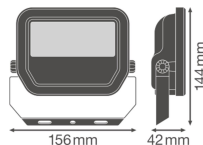

**Specificaties Ledvance LED
Breedstraler GEN 3 Zwart 20W 2400lm
100D - 840 Koel Wit | IP65 -
Symmetrisch - Vervangt 50W**